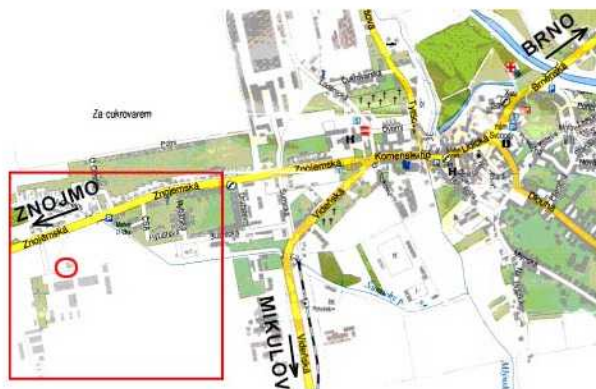

Hostel leží na křižovatce hraničních přechodů do Rakouska, Mikulov - Znojmo - Břeclav. Za 20 minut pohodlně jízdy autem se dostanete do Brna. Hostel disponuje 28 dvojlůžkovými pokoji. Na každém poschodí se nachází společná kuchyňka, vybavená rychlovarnou konvicí, vařičem a lednicí.